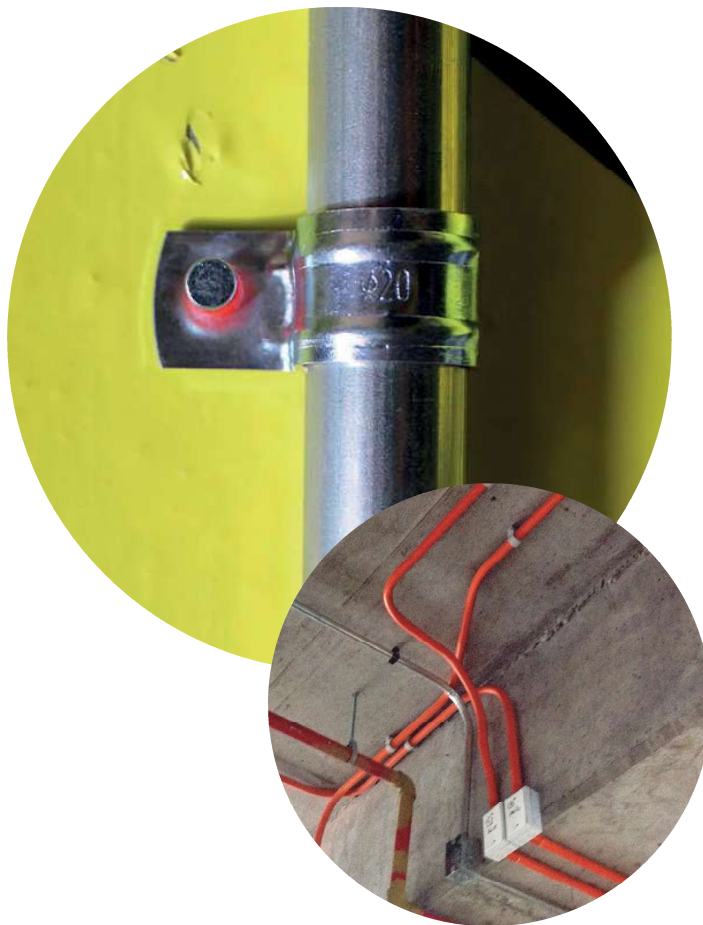

Cuie din oțel pentru FORCE ONE XHA & TKA

Avantaje

XHA cuie premium pentru pistol cu gaz FORCE ONE

TKA cuie standard pentru pistol cu gaz FORCE ONE

- XHA:
 - Cuie premium; potrivite pentru beton dur și oțel
 - Cuie 13 mm special întărit pentru oțel
 - Cuie canelate pentru a îmbunătăți aderența
- TKA: Cuie standard pentru beton și cărămizi solide
- Fiecare cutie include o butelie de gaz de înaltă performanță, suficientă pentru 800 de cuie

Aprobări si certificate

XHA cuie premium pentru FORCE ONE

Tip	Cod	Cuie-Ø d _{s,N} [mm]	Lungime L [mm]	Cap-Ø d _h [mm]	€/100 buc	[buc]	[buc]
XHA cuie premium 13 mm + butelie gaz	913800XHA	3	13	6,3		800	4.000
XHA cuie premium 17 mm + butelie gaz	917800XHA	3	17	6,3		800	4.000
XHA cuie premium 22 mm + butelie gaz	922800XHA	3	22	6,3		800	4.000
XHA cuie premium 27 mm + butelie gaz	927800XHA	3	27	6,3		800	4.000
XHA cuie premium 32 mm + butelie gaz	932800XHA	3	32	6,3		800	4.000
XHA cuie premium 38 mm + butelie gaz	938800XHA	3	38	6,3		800	4.000

+ fiecare cutie include un cartuş de gaz de înaltă calitate

Montaj

Cuie din oțel pentru FORCE ONE

+ fiecare cutie include un cartuș de gaz de înaltă calitate

TKA standard cuie pentru FORCE ONE

Tip	Cod	Cuie-Ø d _{s,N} [mm]	Lungime L [mm]	Cap-Ø d _h [mm]	€/100 buc	[buc]	[buc]
TKA cuie 19 mm + butelie gaz	919800TKA	2,6	19	6,3		800	4.000
TKA cuie 25 mm + butelie gaz	925800TKA	2,6	25	6,3		800	4.000

● foarte potrivit

○ adecvat într-o măsură limitată