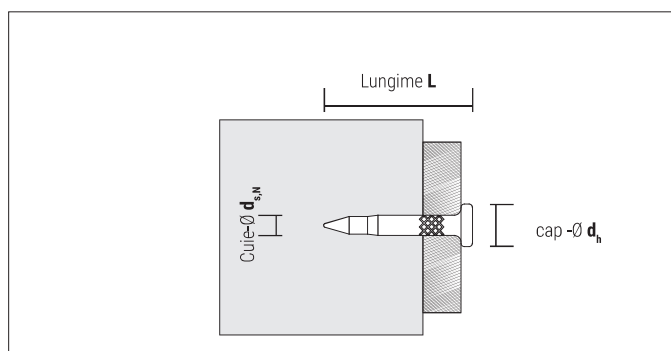

Aprobări si certificate

XHA cuie premium pentru FORCE ONE

Tip	Cod	Cuie-Ø d _{s,N} [mm]	Lungime L [mm]	Cap-Ø d _h [mm]	€/100 buc	[buc]	[buc]
XHA cuie premium 13 mm + butelie gaz	913800XHA	3	13	6,3		800	4.000
XHA cuie premium 17 mm + butelie gaz	917800XHA	3	17	6,3		800	4.000
XHA cuie premium 22 mm + butelie gaz	922800XHA	3	22	6,3		800	4.000
XHA cuie premium 27 mm + butelie gaz	927800XHA	3	27	6,3		800	4.000
XHA cuie premium 32 mm + butelie gaz	932800XHA	3	32	6,3		800	4.000
XHA cuie premium 38 mm + butelie gaz	938800XHA	3	38	6,3		800	4.000

+ fiecare cutie include un cartuş de gaz de înaltă calitate

Montaj

Cuie din oțel pentru FORCE ONE

+ fiecare cutie include un cartuș de gaz de înaltă calitate

TKA standard cuie pentru FORCE ONE

Tip	Cod	Cuie-Ø d _{s,N} [mm]	Lungime L [mm]	Cap-Ø d _h [mm]	€/100 buc	[buc]	[buc]
TKA cuie 19 mm + butelie gaz	919800TKA	2,6	19	6,3		800	4.000
TKA cuie 25 mm + butelie gaz	925800TKA	2,6	25	6,3		800	4.000